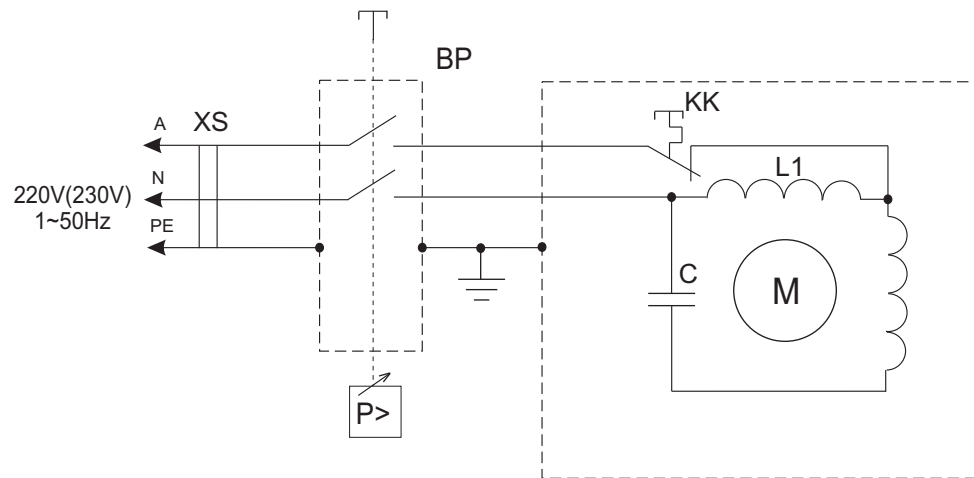

Схема электрическая принципиальная СБ4/С 220В.

- BP** - прессостат.
- С** - конденсатор (50 мкФ, 450 В).
- М** - электродвигатель.
- XS** - вилка модели 82.
- KK** - тепловое реле 16А, 250VAC.